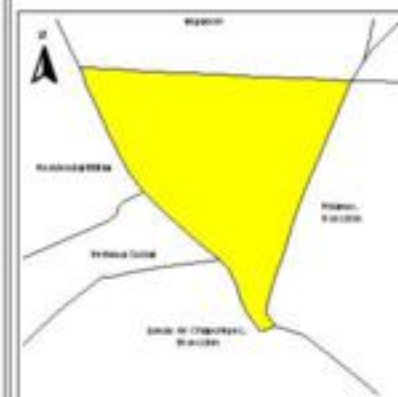

EVALUA DF
Consejo de Evaluación del
Desarrollo Social del
Distrito Federal

ÍNDICE DE DESARROLLO SOCIAL

Delegación: Miguel Hidalgo
Colonia: Polanco I Sección
Grado de desarrollo: Alto

Grado de Desarrollo Social

-  Muy bajo
-  Bajo
-  Medio
-  Alto
-  Sin dato

0.03 0 0.03 0.06 Kilómetros

Fuente: Elaboración propia con datos de Seduvi e INEGI